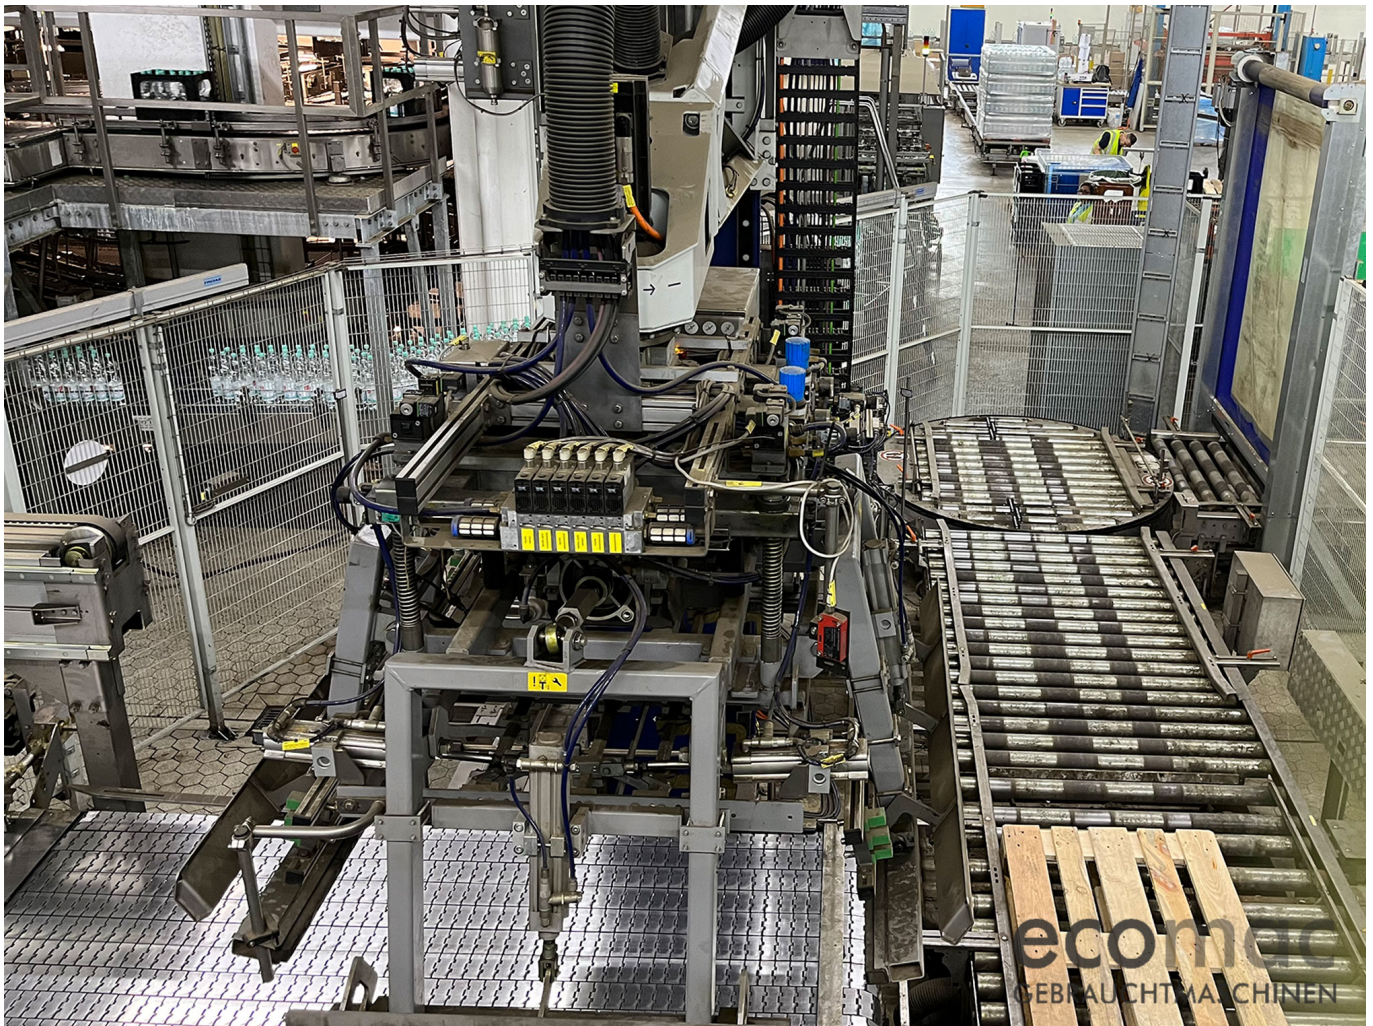

Zwischenverkauf vorbehalten – Angaben ohne Gewähr

Berliner Strasse 31
D-93073 Neutraubling
Telefon: +49 (0) 94 01 - 93 05-0
Fax: +49 (0) 94 01 - 93 05-20
E-Mail: sales@ecomac.de

Geschäftsführer
Ludwig Stierstorfer

Sparkasse Neutraubling
Konto 30912406
BLZ 75050000
BIC BYLADEM1RBG
IBAN DE1375050000030912406

Commerzbank Regensburg
Konto 6005870
BLZ 75040062
BIC COBADEFF750
IBAN DE36750400620600587000

Expressbahnhof
93047 Regensburg
Airfreight Nürnberg

Sitz Neutraubling
Registergericht
Regensburg HRB 5134